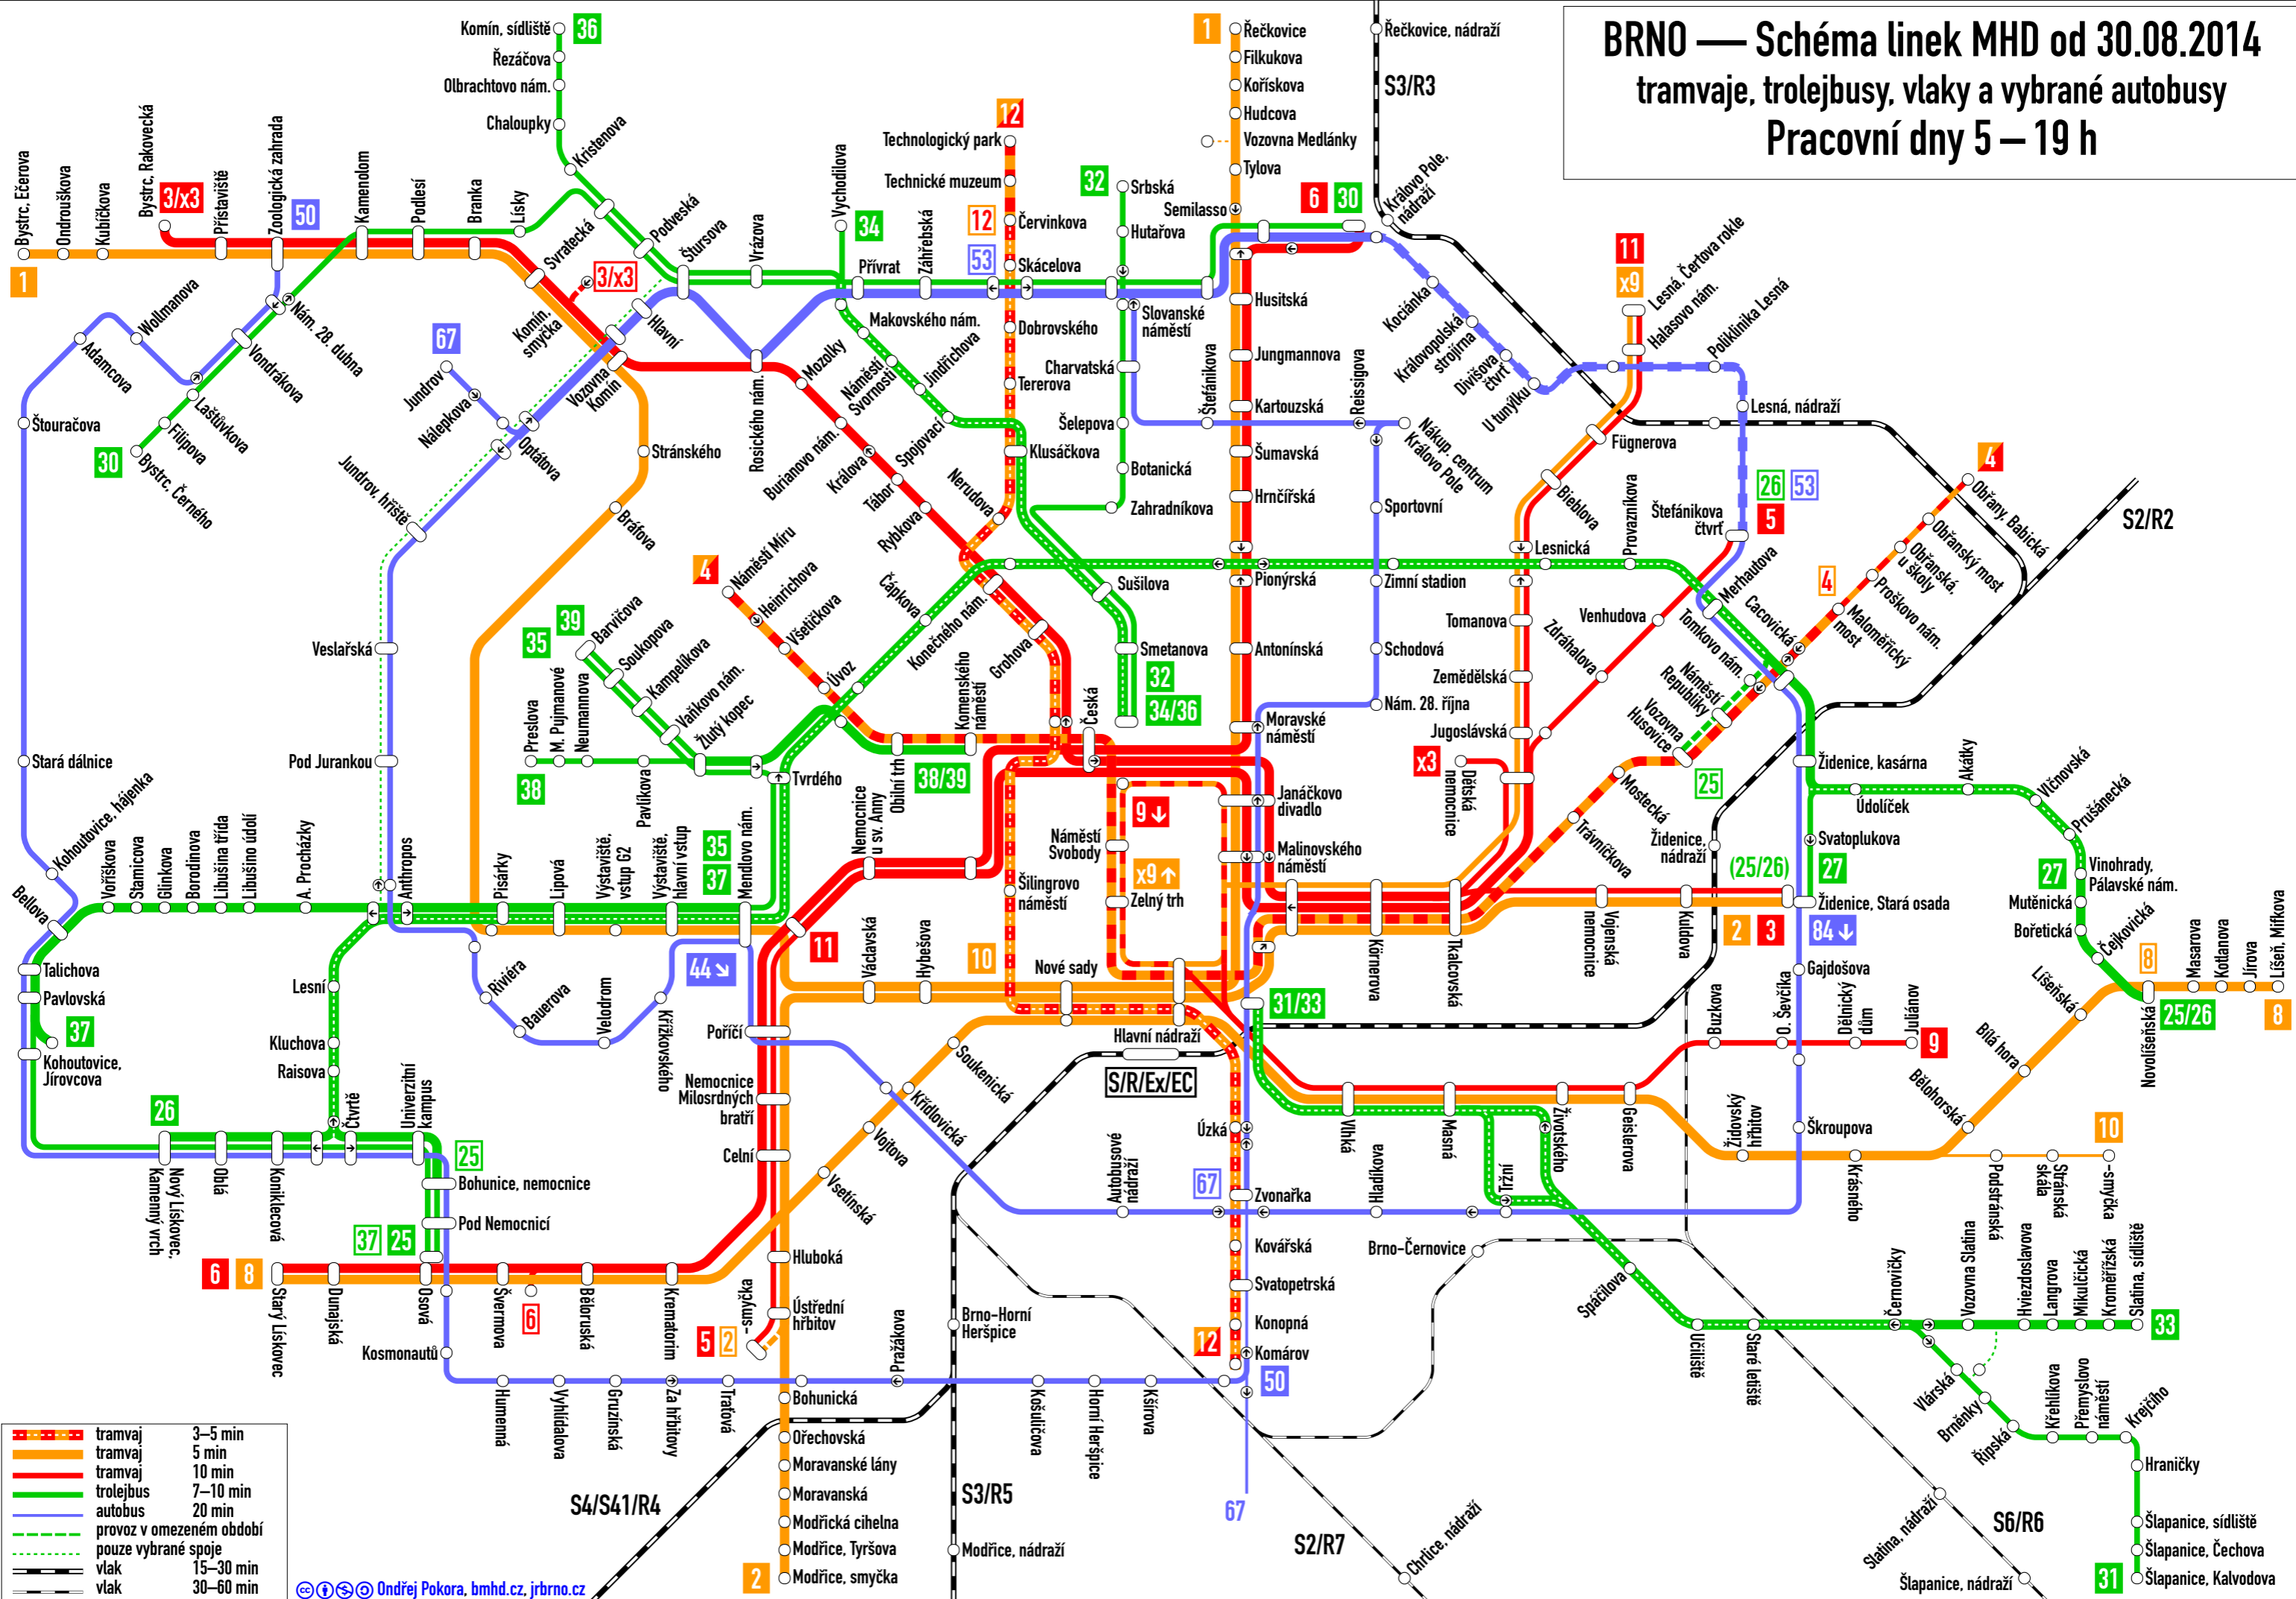

BRNO — Schéma linek MHD od 30.08.2014

tramvaje, trolejbusy, vlaky a vybrané autobusy

Pracovní dny 5 – 19 h

	tramvaj	3–5 min
	tramvaj	5 min
	tramvaj	10 min
	trolejbus	7–10 min
	autobus	20 min
	provoz v omezeném období	
	pouze vybrané spoje	
	vlak	15–30 min
	vlak	30–60 min